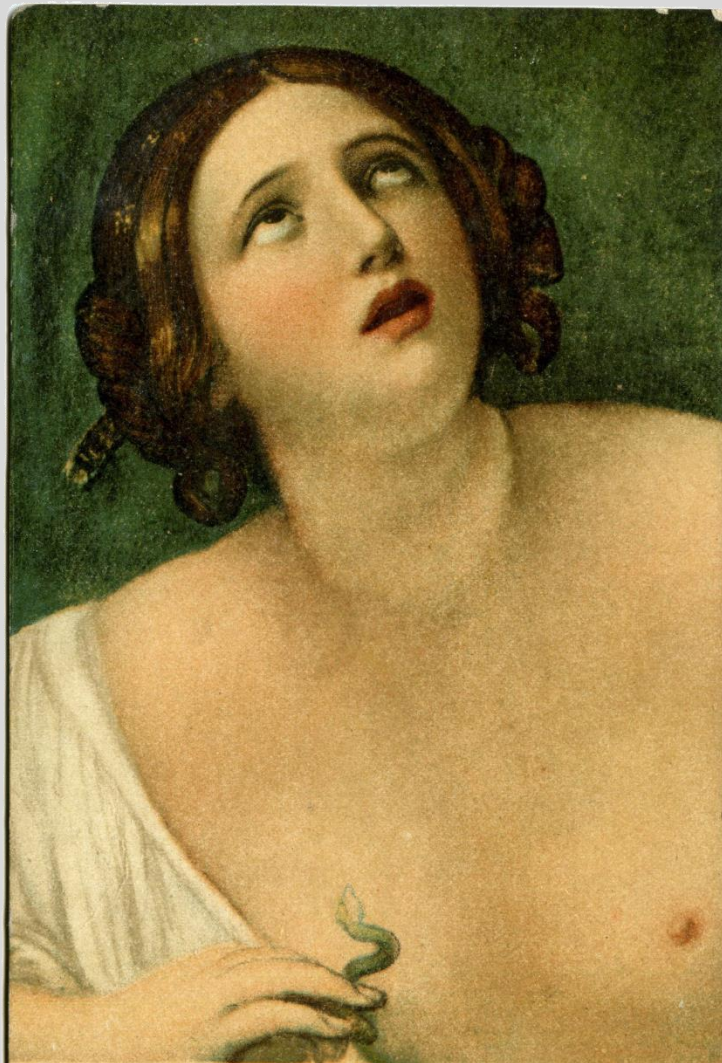

**“Pot pourri”**

Firenze - R. Galleria Pitti. *Cleopatra* (dettaglio)

GUIDO RENT.

ED. G. F. F.

Museum der bildenden Künste zu Leipzig  
 Delaroche, Napoleon

*Con affetto e  
 salute e di cuore  
 si auguro ogni bene  
 Veleum*